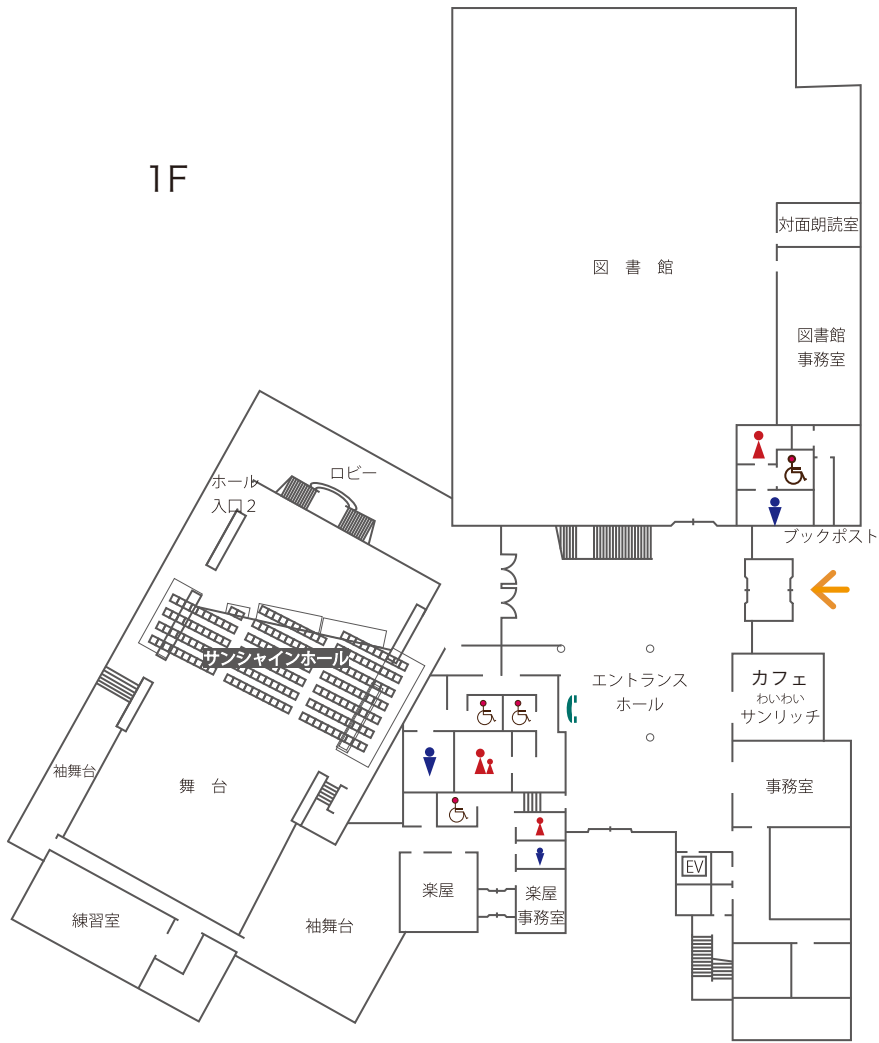

平面図及び座席表

開館時間・利用時間

10:00-18:30

*ホールは夜のイベントがある場合、22:00まで開館

休館日

毎週木曜日・祝日・年末年始

(12月28日～翌年1月4日)

*このほかに設備保守点検などのため、
臨時に休館することがあります。